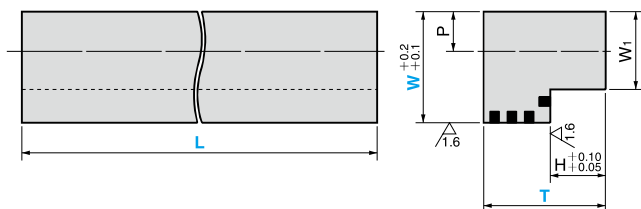

ガイドレール L形ブランクタイプ

GUIDE RAIL

SGLX

材質 銅合金 (SP2)
オイルレス加工

垂直案内部品

W ₁	H	推奨取付穴		Catalog No.	W	L	T
		P	サイズ				
14.5	5	8	M8	SGLX	20	320	15
	20						
	25						
	23						
17.5	10	10	M8		25	320	28
	28						
	33						
	43						
19	15	10	M8		30	605	38
							43
23	12	12	M10		35	605	53
							53
				63			
				45			
28	20	14	M12	40	605	55	
						65	
						65	

Order

Catalog No.

SGLX

W

20

L

320

T