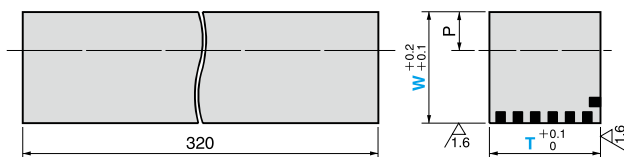

# ガイドブロック ブランクタイプ

## GUIDE BLOCK

SGBX

● スライド方向

材質 銅合金 (SP2)  
オイルレス加工

推奨取付穴		Catalog No.	W	T
P	サイズ			
10	M8	SGBX	20	10
				15
				20

Order

Catalog No.	W	-	T
SGBX	20	-	15