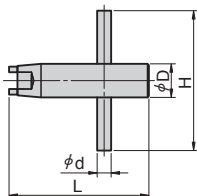

プランジャ用レンチ

WRENCH FOR PLUNGER

● SPLL/SPLH/SPXL/SPXH/NSPS/NSPL用レンチ

PW

Catalog No.	プランジャ M	H	d	D	L
	5	40	3	6	40
	6	40	3	6	40
	8	45	4	8	45
PW	10	45	4	10	45
	12	50	5	12	50
	16	70	8	16	52
	24	80	12	24	62
	30	100	15	30	73