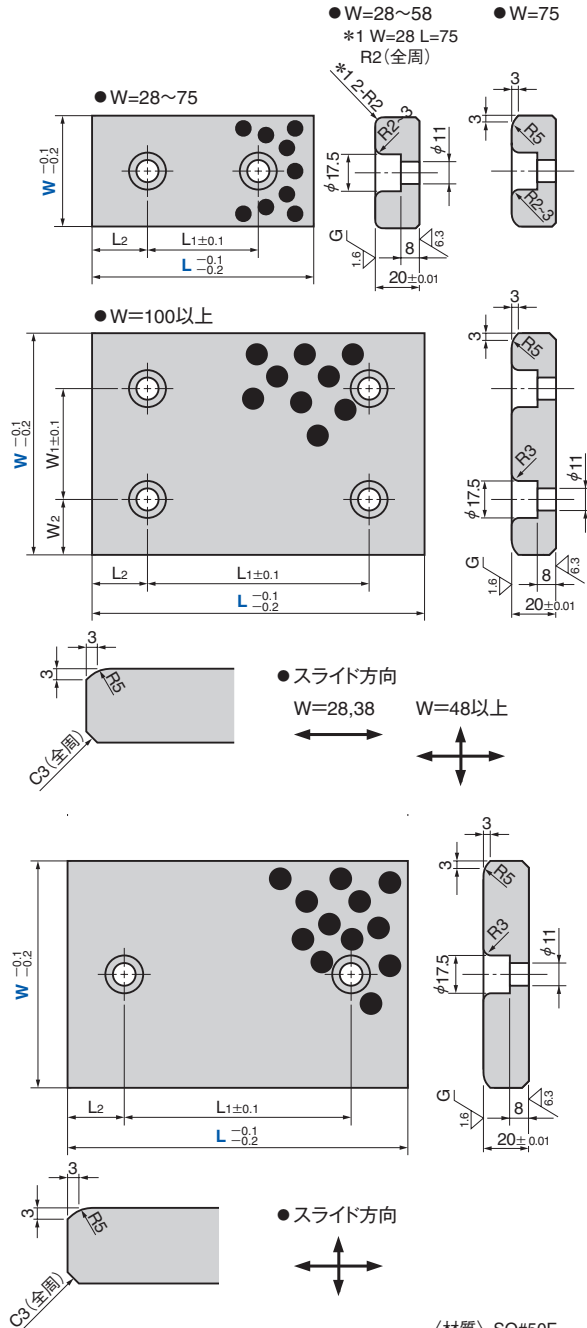

ウェアプレート

板厚20mm FCタイプ

WEAR PLATE

SESF (FCスタンダードタイプ)

CAD FILE

SESFT (FC・2穴タイプ)

CAD FILE

Catalog No.	W	L		W ₁	W ₂	L ₁	L ₂
		SESF	SESFT				
	28	75				45	15
		100				50	
		125				75	25
		150				100	
		200				150	
	38	75				45	15
		100				50	
		125				75	25
		150				100	
		200				150	
SESF	48	75				45	15
		100				50	
		125	-	-	-	75	25
		150				100	
		200				150	
	58	75				45	15
		100				50	
		125				75	
		150				100	
		200				150	
	75	75				45	15
		100				50	
		125				75	
		150				100	
		200				150	
	100	250				200	
		300				100	50
		100	100			50	
		125	125			75	
		150	150			100	25
SESF SESFT	125	200	200	50	25	100	25
		250	250			150	
		300	-			200	
		125	125			75	
		150	150			100	25
	150	200	200			150	
		250	250			200	
		300	-			200	50
		150	150			100	
		200	200	100	25	150	
SESF	200	250	250			200	25
		300	300			250	
		200	-			150	
		150	150	150	25	100	
		200	200	100	25	150	

Catalog No.	W	-	L
SESF	48	-	75
SESFT	125	-	125