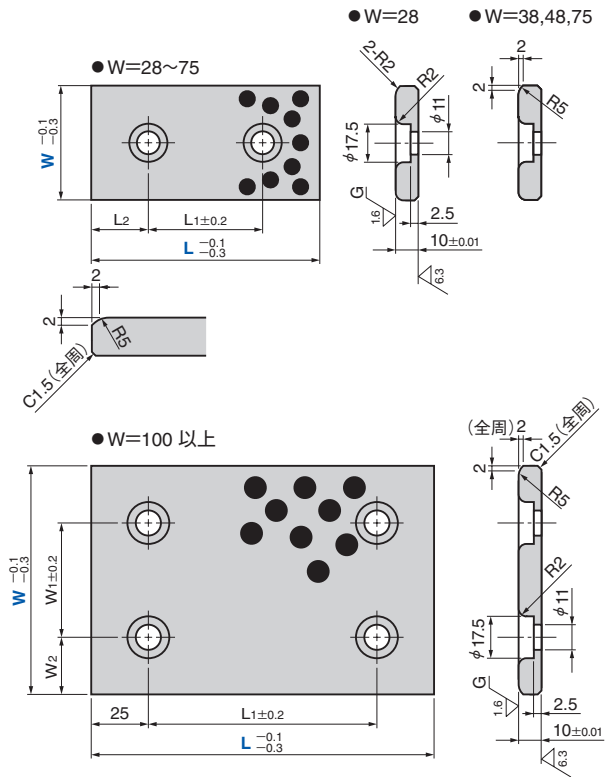

スライドプレート

板厚10mm スチールタイプ

SLIDE PLATE

TSP

CAD
FILE

Catalog No.	W	L	W ₁	W ₂	L ₁	L ₂
TSP	28	75			45	15
		100			50	
		125			75	25
	38	150			100	
		75			45	15
		100			50	
	48	125			75	25
		150			100	
		75			45	15
	75	100			50	
		125			75	
		150			100	25
100	100			50		
	125		50	25	75	
	150			100		
125	125			75		
	150			100		

Catalog No. W - L
TSP 75 - 150

Order

●付属品特殊低頭取付ボルトLCS10-20