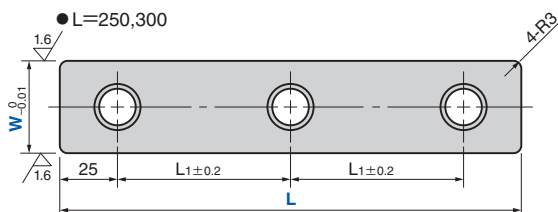

カムスライドガイド ブロックタイプ

CAM SLIDE GUIDE

CGB

CAD
FILE

● スライド方向

〈材質〉 SO#50F

Catalog No.	W	L	T	L ₁	S	d	d ₁	H
CGB	40	150	45	100	15	13	20	30
		200		150				
	60	150	60	100	20	18	32	38
		200		150				
		250		100				
		300		125				

Order

Catalog No. W - L
CGB 40 - 150