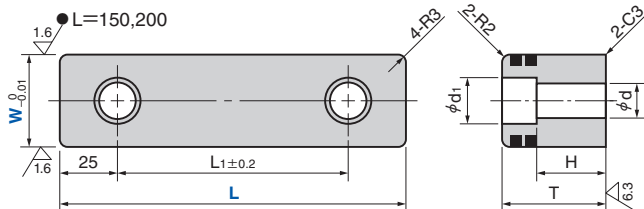

カムスライドガイド ブロックタイプ

CAM SLIDE GUIDE

CGB

CAD
FILE

● スライド方向

〈材質〉 SO#50F

Catalog No.	W	L	T	L ₁	S	d	d ₁	H
CGB	40	150	45	100	15	13	20	30
		200		150				
	60	150	60	100	20	18	32	38
		200		150				
		250		100				
		300		125				

Order

Catalog No. W - L
CGB 40 - 150