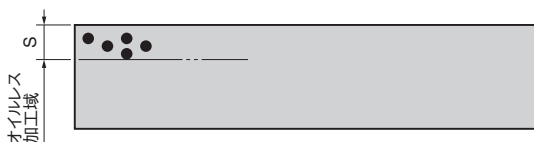

カムスライドガイド ブロックタイプ

CAM SLIDE GUIDE

CGB

CAD
FILE

● スライド方向

〈材質〉 SO#50F

Catalog No.	W	L	T	L ₁	S	d	d ₁	H
CGB	40	150	45	100	15	13	20	30
		200		150				
	60	150	60	100	20	18	32	38
		200		150				
		250		100				
		300		125				