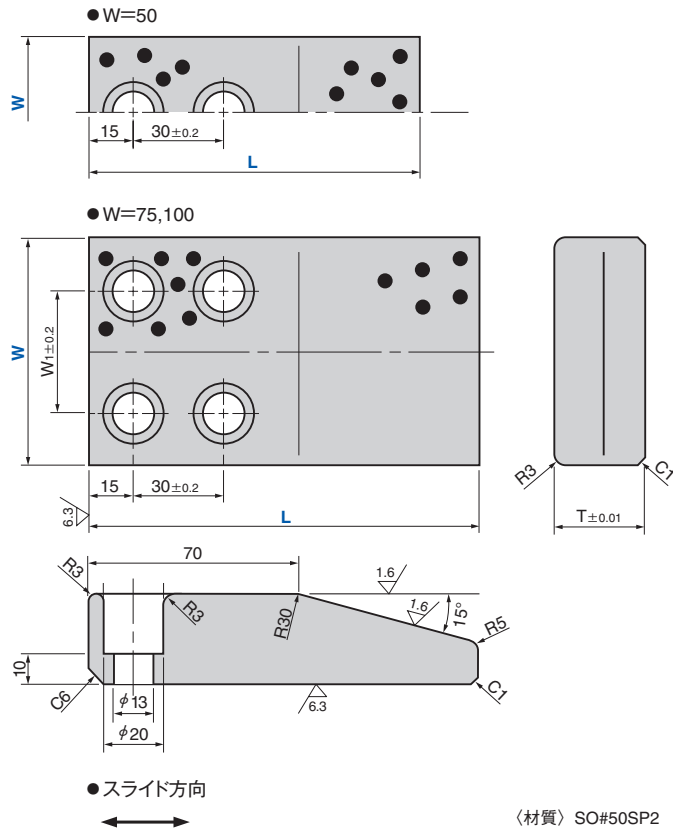

カムストロークプレート 15°タイプ

CAM STROKE PLATE

CSPWS (銅合金タイプ)

CAD
FILE

Catalog No.	W	L	T	W ₁
CSPWS	50	110	25	—
	75	110	25	40
		130	30	—
	100	110	25	60
130		30	—	

Order -
CSPWS 75 - 130

CSPSS (スチールタイプ)

CAD
FILE

Catalog No.	W	L	T	W ₁
CSPSS	50	110	25	—
	75	110	25	40
		130	30	—
	100	110	25	60
130		30	—	

Order -
CSPSS 75 - 130

カム用スライド部品