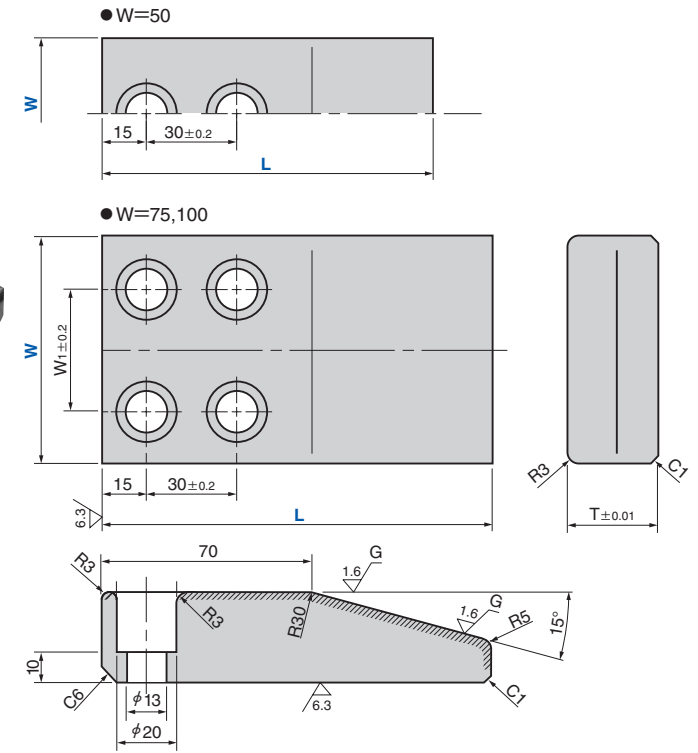

カムストロークプレート 15°タイプ

CAM STROKE PLATE

CSPWS (銅合金タイプ)

CAD
FILE

Catalog No.	W	L	T	W ₁
CSPWS	50	110	25	—
	75	110	25	40
		130	30	—
	100	110	25	60
130		30	—	

Order -
CSPWS 75 - 130

CSPSS (スチールタイプ)

CAD
FILE

Catalog No.	W	L	T	W ₁
CSPSS	50	110	25	—
	75	110	25	40
		130	30	—
	100	110	25	60
130		30	—	

Order -
CSPSS 75 - 130

カム用スライド部品