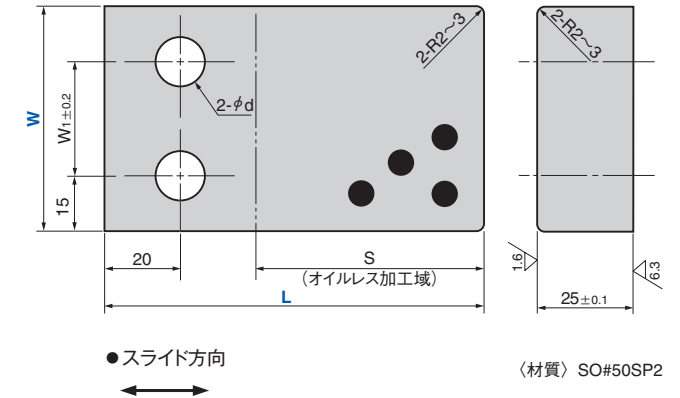

## CAM PAD GUIDE PLATE

CPGP

CAD FILE

CPGPB

CAD FILE

Catalog No.	W	L	T	W <sub>1</sub>	W <sub>2</sub>	L <sub>1</sub>	L <sub>2</sub>	t	a	d	S <sub>1</sub>	S <sub>2</sub>	W	h7	
CPGP	30	70	17	-	-	50	10	12	20	11	30	40	30	0 -0.021	
		90				70					50	60			
	45	70	25	22	11.5	50	15	-	-	-	30	40	45	0 -0.025	
		90				70					50	60			
	CPGPB	60	120	-	-	-	80	-	-	-	-	40	60	60	0 -0.030
			140				100					60	80		
100		140	35	70	15	100	20	25	40	-	-	60	80	100	0 -0.035
		160				120						80	100		
150	160	-	-	-	120	-	-	-	-	-	40	60	150	0 -0.040	
	180				140						80	100			

Catalog No.	W	L	S	W <sub>1</sub>	d
CPGPB	60	80	40	30	13
		100	60		
	100	80	40	70	18
		120	80		

Order

Catalog No.  W  -  L

Order

Catalog No.  W  -  L