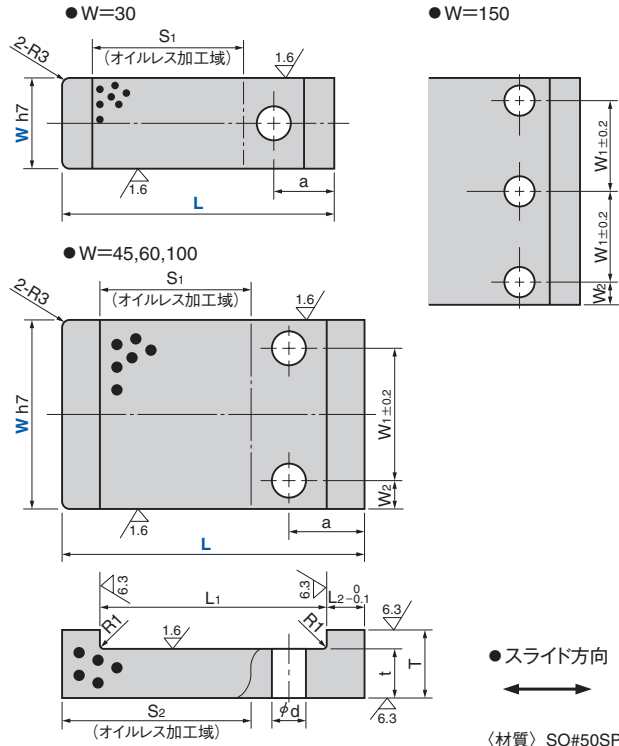

# カムパッドガイドプレート

## CAM PAD GUIDE PLATE

CPGP

CAD FILE

CPGPB

CAD FILE

Catalog No.	W	L	T	W <sub>1</sub>	W <sub>2</sub>	L <sub>1</sub>	L <sub>2</sub>	t	a	d	S <sub>1</sub>	S <sub>2</sub>	W	h7	
CPGP	30	70	17	-	-	50	10	12	20	11	30	40	30	0 -0.021	
		90				70					50	60			
	45	70	25	22	11.5	50	15	-	-	-	30	40	45	0 -0.025	
		90				70					50	60			
	CPGPB	60	120	-	-	-	80	-	-	-	-	40	60	60	0 -0.030
			140				100					60	80		
100		140	35	70	15	100	20	25	40	-	-	60	80	100	0 -0.035
		160				120						80	100		
150	160	-	-	-	120	-	-	-	-	-	40	60	150	0 -0.040	
	180				140						80	100			

Catalog No.	W	L	S	W <sub>1</sub>	d
CPGPB	60	80	40	30	13
		100	60		
	100	80	40	70	18
		120	80		

Order

Catalog No.  W  -  L

Order

Catalog No.  W  -  L