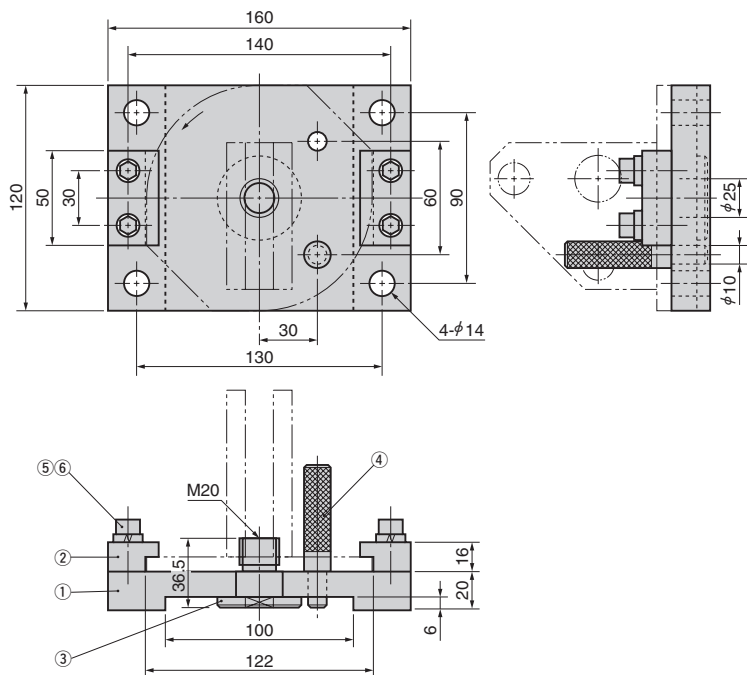

# 回転アダプタ

### SWIVEL ADAPTER

ADM (レギュラータイプ)

No.	名称	数	材質/備考
1	ベースプレート	1	Steel
2	サイドガイド	2	Steel
3	支点ピン	1	Steel
4	固定ピン	1	Steel
5	六角穴付ボルト	4	M8x35
6	スプリングワッシャ	4	M8

Catalog No.

ADM