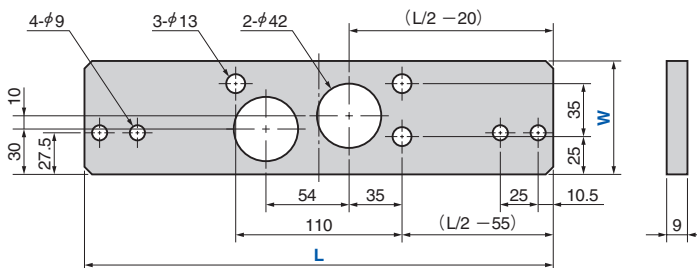

コネクタプレート

プッシュプリングヘッド取付用

CONNECTOR PLATE

CNPTS (APEH用、P.341)

CAD
FILE

CNPT (SOAP用、P.335)

CAD
FILE

〈材質〉SS400

Catalog No.	W	L 指定1mm単位
CNPTS	75	220~250
		251~300
		301~350
		351~400
		401~450
		451~500
		501~550
551~600		

Catalog No.	W	L 指定1mm単位
CNPT	55	250~300
		301~350
		351~400
		401~450
		451~500
		501~550
		551~600