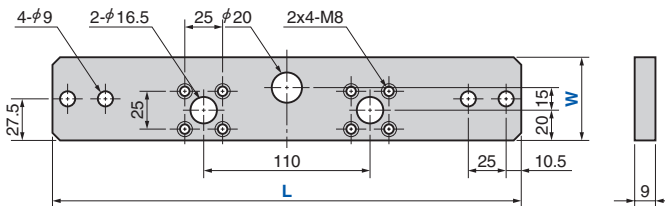

コネクタプレート

プッシュプリングヘッド取付用

CONNECTOR PLATE

CNPTS (APEH用、P.341)

CAD
FILE

CNPT (SOAP用、P.335)

CAD
FILE

〈材質〉SS400

Catalog No.	W	L 指定1mm単位
CNPTS	75	220~250
		251~300
		301~350
		351~400
		401~450
		451~500
		501~550
551~600		

Catalog No.	W	L 指定1mm単位
CNPT	55	250~300
		301~350
		351~400
		401~450
		451~500
		501~550
		551~600