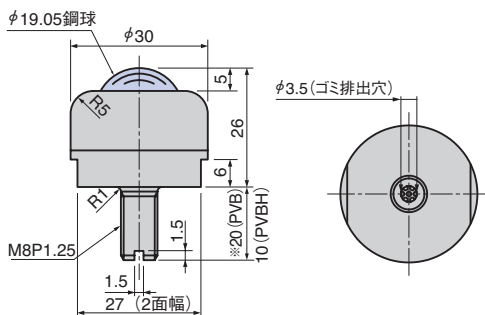

プレーンベア 切削品

PLANEVEYOR

PVB20 (上下兼用タイプ)
PVBH20 (上向きゴミ排出タイプ)

**CAD
FILE**

PVB50 (上下兼用タイプ)
PVBH50 (上向きゴミ排出タイプ)

**CAD
FILE**

PVB120 (上下兼用タイプ)
PVBH120 (上向きゴミ排出タイプ)

**CAD
FILE**

〈材質〉 カバー スチールまたはステンレス
球 SUJ2
SUS440C

Catalog No.	呼び	負荷容量 kgf	重量 g	
			PVB	PVBH
PVB PVBH	20	20	53	48
	50	50	109	94
	120	120	290	340

Order

Catalog No.	呼び
PVB	20
PVBH	50

Example

キャスター等にご使用ください。