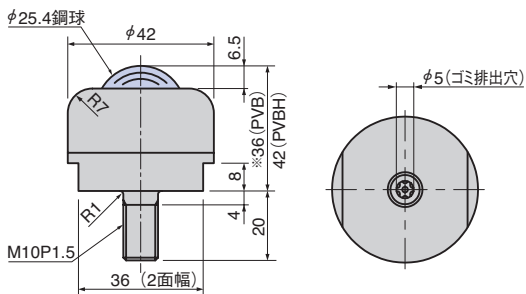

プレーンベア 切削品

PLANEVEYOR

PVB20 (上下兼用タイプ)
PVBH20 (上向きゴミ排出タイプ)

**CAD
FILE**

PVB50 (上下兼用タイプ)
PVBH50 (上向きゴミ排出タイプ)

**CAD
FILE**

PVB120 (上下兼用タイプ)
PVBH120 (上向きゴミ排出タイプ)

**CAD
FILE**

〈材質〉 カバー スチールまたはステンレス
球 SUJ2
SUS440C

Catalog No.	呼び	負荷容量 kgf	重量 g	
			PVB	PVBH
PVB PVBH	20	20	53	48
	50	50	109	94
	120	120	290	340

Order

Catalog No.	呼び
PVB	20
PVBH	50

Example

キャスター等にご使用ください。