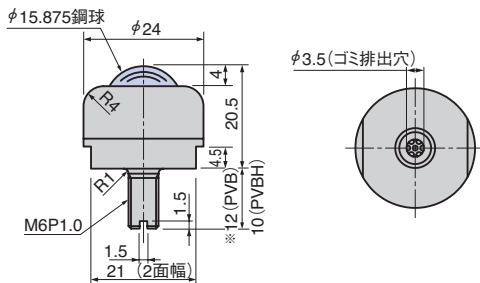

プレーンベア 切削品

PLANEVEYOR

PVB20 (上下兼用タイプ)
PVBH20 (上向きゴミ排出タイプ)

**CAD
FILE**

PVB50 (上下兼用タイプ)
PVBH50 (上向きゴミ排出タイプ)

**CAD
FILE**

PVB120 (上下兼用タイプ)
PVBH120 (上向きゴミ排出タイプ)

**CAD
FILE**

〈材質〉 カバー スチールまたはステンレス
球 SUJ2
SUS440C

Catalog No.	呼び	負荷容量 kgf	重量 g	
			PVB	PVBH
PVB PVBH	20	20	53	48
	50	50	109	94
	120	120	290	340

Order

Catalog No.	呼び
PVB	20
PVBH	50

Example

キャスター等にご使用ください。