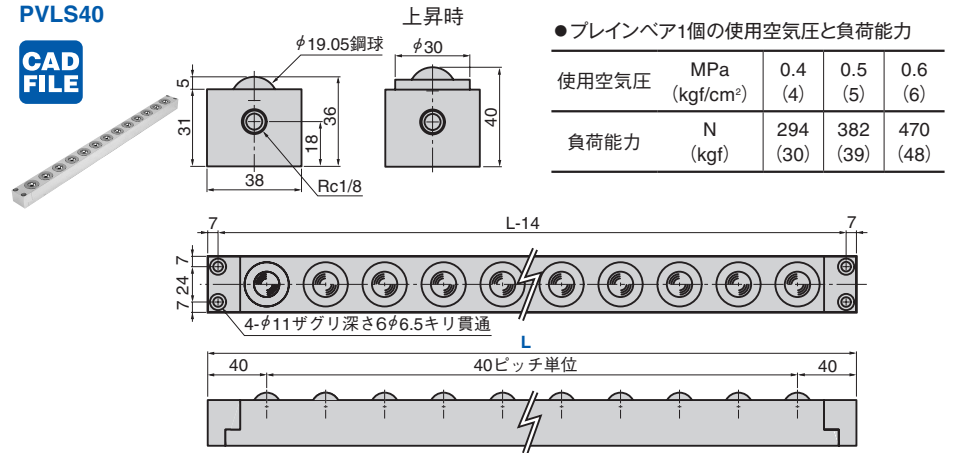

プレーンベアユニット

エア駆動式リフタータイプ

PLANEVEYOR UNIT

PVLT20

PVLS30

PVLSL30

〈材質〉フレーム アルミ
球 SUJ2

PVLS40

〈材質〉フレーム アルミ
球 SUJ2

PVLS50

〈材質〉フレーム アルミ
球 SUJ2

Catalog No.	呼び	L
PVLS	30	60~(30ピッチ単位指定)
	40	80~(40ピッチ単位指定)
	50	100~(50ピッチ単位指定)
PVLТ	20	60~(30ピッチ単位指定)
	PVLSL	30

- ・長さLはピッチ単位で設定してください。ピッチの変更はできません。
- ・高さ寸法の変更にも対応致します。

Catalog No. 呼び - L
PVLS 30 - 180