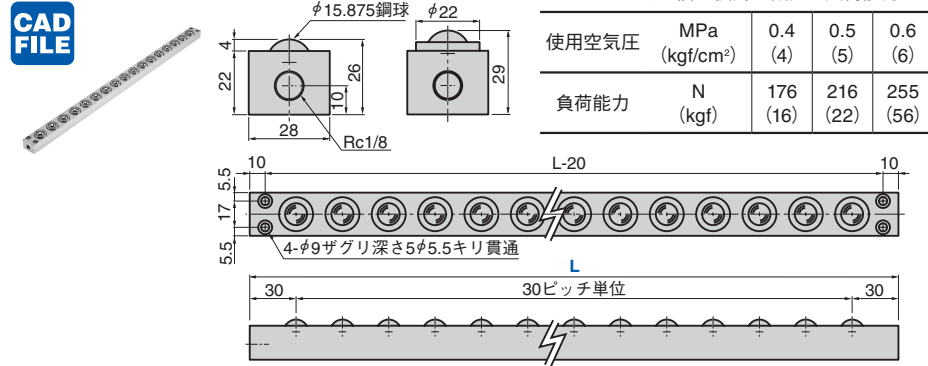

プレーンベアユニット

エア駆動式リフタータイプ

PLANEVEYOR UNIT

PVLT20

PVLS30

PVLSL30

〈材質〉フレーム アルミ
球 SUJ2

PVLS40

〈材質〉フレーム アルミ
球 SUJ2

PVLS50

〈材質〉フレーム アルミ
球 SUJ2

Catalog No.	呼び	L
PVLS	30	60~(30ピッチ単位指定)
	40	80~(40ピッチ単位指定)
	50	100~(50ピッチ単位指定)
PVLТ	20	60~(30ピッチ単位指定)
	PVLSL	30

- ・長さLはピッチ単位で設定してください。ピッチの変更はできません。
- ・高さ寸法の変更にも対応致します。

Catalog No. 呼び - L
PVLS 30 - 180