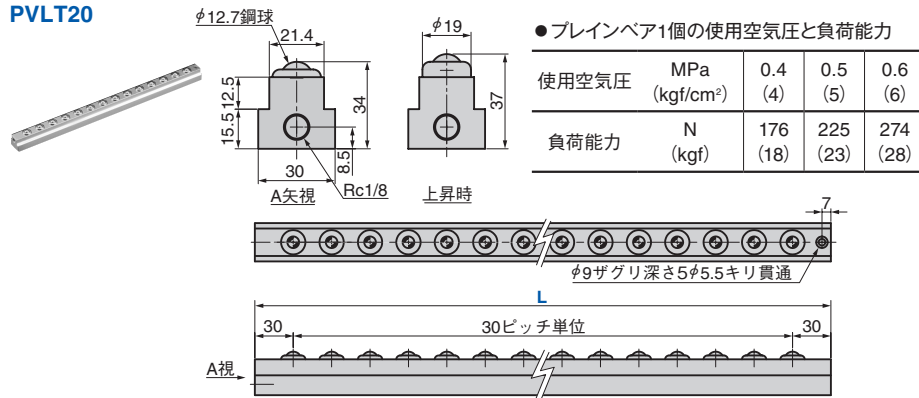

プレーンベアユニット

エア駆動式リフタータイプ

PLANEVEYOR UNIT

PVLT20

PVLS30

PVLSL30

〈材質〉フレーム アルミ
球 SUJ2

PVLS40

〈材質〉フレーム アルミ
球 SUJ2

PVLS50

〈材質〉フレーム アルミ
球 SUJ2

Catalog No.	呼び	L
PVLS	30	60~(30ピッチ単位指定)
	40	80~(40ピッチ単位指定)
	50	100~(50ピッチ単位指定)
PVLТ	20	60~(30ピッチ単位指定)
	PVLSL	30

- ・長さLはピッチ単位で設定してください。ピッチの変更はできません。
- ・高さ寸法の変更にも対応致します。

Catalog No. 呼び - L
PVLS 30 - 180