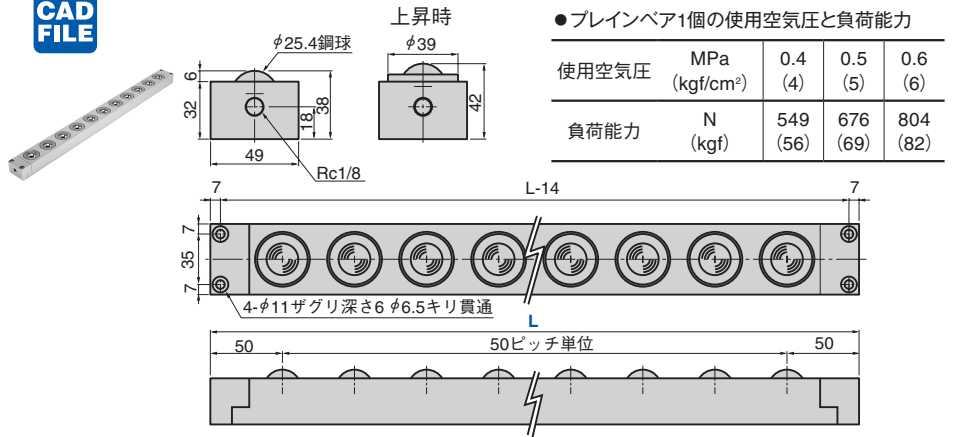

プレーンベアユニット

エア駆動式リフタータイプ

PLANEVEYOR UNIT

PVLT20

PVLS30

PVLSL30

〈材質〉フレーム アルミ
球 SUJ2

PVLS40

〈材質〉フレーム アルミ
球 SUJ2

PVLS50

〈材質〉フレーム アルミ
球 SUJ2

Catalog No.	呼び	L
PVLS	30	60~(30ピッチ単位指定)
	40	80~(40ピッチ単位指定)
	50	100~(50ピッチ単位指定)
PVLТ	20	60~(30ピッチ単位指定)
	PVLSL	30

- ・長さLはピッチ単位で設定してください。ピッチの変更はできません。
- ・高さ寸法の変更にも対応致します。

Catalog No. 呼び - L
PVLS 30 - 180