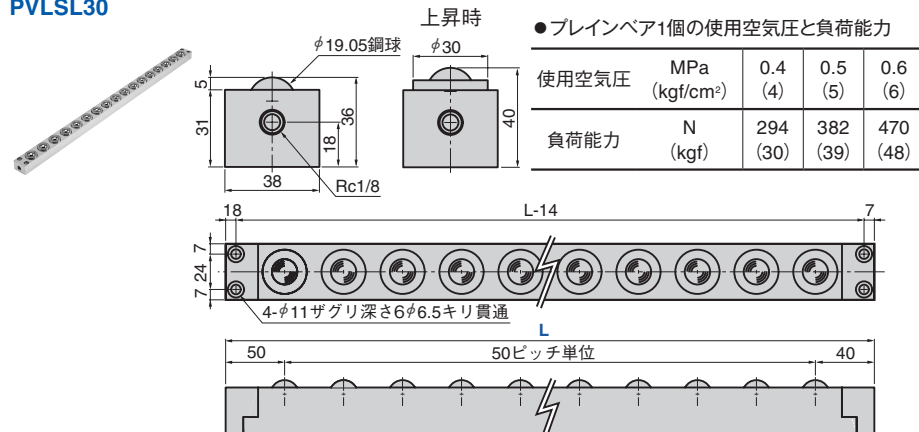

プレーンベアユニット

エア駆動式リフタータイプ

PLANEVEYOR UNIT

PVLT20

PVLS30

PVLSL30

〈材質〉フレーム アルミ
球 SUJ2

PVLS40

〈材質〉フレーム アルミ
球 SUJ2

PVLS50

〈材質〉フレーム アルミ
球 SUJ2

Catalog No.	呼び	L
PVLS	30	60~(30ピッチ単位指定)
	40	80~(40ピッチ単位指定)
	50	100~(50ピッチ単位指定)
PVLТ	20	60~(30ピッチ単位指定)
	PVLSL	30

- ・長さLはピッチ単位で設定してください。ピッチの変更はできません。
- ・高さ寸法の変更にも対応致します。

Catalog No. 呼び - L
PVLS 30 - 180