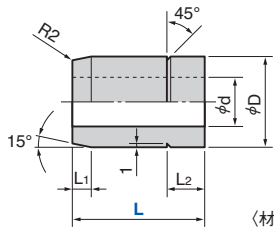

リテーナ・スペーサ

RETAINER, SPACER

SORTA

〈材質〉SS400 or S25C

Catalog No.	呼び	L	D	d	L1	L2	適用 ラバースプリング、ウレタンスプリング	
							外径	長さ
SORTA	10	10	16	9	2	3	30,40	40以下
	14	20			3	7	30~63	50~63
	20	30	22	13	5	10	60~	60~120
	22	35	24				70~100	60~200

Catalog No. 呼び - L
SORTA 20 - 30

SORTB

〈材質〉SS400 or S25C

Catalog No.	呼び	D	D1	D2	d	適用外径	
						30	70
SORTB	14	19	13	14	9	50	63
	22	27	20	22	13	80	100

取付時、ストレート部を固定面側に設定してください。

Catalog No. 呼び
SORTB 14

K

〈材質〉SS400

Catalog No.	呼び	D1	d	d2	H	T
K	10	19.5	15	11	12	5
	12	22	18	13	20	6

Catalog No. 呼び
K 10

SOIS

〈材質〉ネオデル (#25-61N)

Catalog No.	呼び	D	d	適用 ラバースプリング、ウレタンスプリング		
				外径	内径	ガイドピン径
SOIS	50	65	13	30	40	50
	63	80		60	63	14
	80	100	21	70	80	20
	100	125		90	100	110