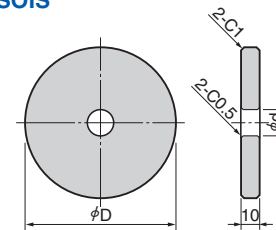

リテーナ・スペーサ

RETAINER, SPACER

SORTA

〈材質〉SS400 or S25C

Catalog No.	呼び	L	D	d	L1	L2	適用 ラバースプリング、ウレタンスプリング	
							外径	長さ
SORTA	10	10	16	9	2	3	30,40	40以下
	14	20			3	7	30~63	50~63
	20	30	22	13	5	10	60~	60~120
	22	35	24				70~100	60~200

Catalog No. 呼び - L
SORTA 20 - 30

SORTB

〈材質〉SS400 or S25C

Catalog No.	呼び	D	D1	D2	d	適用外径	
						30	70
SORTB	14	19	13	14	9	50	63
	22	27	20	22	13	80	100

取付時、ストレート部を固定面側に設定してください。

Catalog No. 呼び
SORTB 14

K

〈材質〉SS400

Catalog No.	呼び	D1	d	d2	H	T
K	10	19.5	15	11	12	5
	12	22	18	13	20	6

Catalog No. 呼び
K 10

SOIS

〈材質〉ネオデル (#25-61N)

Catalog No.	呼び	D	d	適用 ラバースプリング、ウレタンスプリング		
				外径	内径	ガイドピン径
SOIS	50	65	13	30	40	50
	63	80		60	63	14
	80	100	21	70	80	20
	100	125		90	100	110