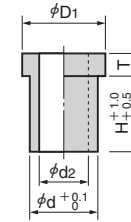

リテーナ・スペーサ

RETAINER, SPACER

SORTA

〈材質〉SS400 or S25C

Catalog No.	呼び	L	D	d	L1	L2	適用 ラバースプリング、ウレタンスプリング	
							外径	長さ
SORTA	10	10	16	9	2	3	30,40	40以下
	14	20			3	7	30~63	50~63
	20	30	22	13	5	10	60~	60~120
	22	35	24				70~100	60~200

Catalog No. 呼び - L
SORTA 20 - 30

SORTB

〈材質〉SS400 or S25C

Catalog No.	呼び	D	D1	D2	d	適用外径	
						30	70
SORTB	14	19	13	14	9	50	63
	22	27	20	22	13	80	100

取付時、ストレート部を固定面側に設定してください。

Catalog No. 呼び
SORTB 14

K

〈材質〉SS400

Catalog No.	呼び	D1	d	d2	H	T
K	10	19.5	15	11	12	5
	12	22	18	13	20	6

Catalog No. 呼び
K 10

SOIS

〈材質〉ネオデル (#25-61N)

Catalog No.	呼び	D	d	適用 ラバースプリング、ウレタンスプリング		
				外径	内径	ガイドピン径
SOIS	50	65	13	30	40	50
	63	80		60	63	14
	80	100	21	70	80	20
	100	125		90	100	110