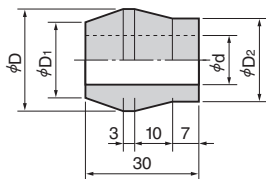

リテーナ・スペーサ

RETAINER, SPACER

SORTA

〈材質〉SS400 or S25C

Catalog No.	呼び	L	D	d	L1	L2	適用 ラバースプリング、ウレタンスプリング	
							外径	長さ
SORTA	10	10	16	9	2	3	30,40	40以下
	14	20			3	7	30~63	50~63
	20	30	22	13	5	10	60~	60~120
	22	35	24				70~100	60~200

Catalog No. 呼び - L
SORTA 20 - 30

SORTB

〈材質〉SS400 or S25C

Catalog No.	呼び	D	D1	D2	d	適用外径	
						30	70
SORTB	14	19	13	14	9	50	63
	22	27	20	22	13	80	100

取付時、ストレート部を固定面側に設定してください。

Catalog No. 呼び
SORTB 14

K

〈材質〉SS400

Catalog No.	呼び	D1	d	d2	H	T
K	10	19.5	15	11	12	5
	12	22	18	13	20	6

Catalog No. 呼び
K 10

SOIS

〈材質〉ネオデル (#25-61N)

Catalog No.	呼び	D	d	適用 ラバースプリング、ウレタンスプリング		
				外径	内径	ガイドピン径
SOIS	50	65	13	30	40	50
	63	80		60	63	14
	80	100	21	70	80	20
	100	125		90	100	110