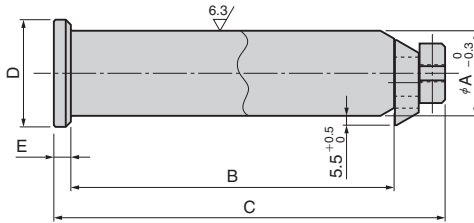

# Lifting Pin

NAAMS STANDARD

SNL01 Series

(Material) 1144 (SCM440)

Catalog No.		A	B	C	D	E	NAAMS Code
Series Name	No.						
SNL01	3512	35	125	165	45	10	L013512
	5019	50	190	230	63	10	L015019
	6328	63	280	320	76	10	L016328
	8032	80	320	370	89	15	L018032